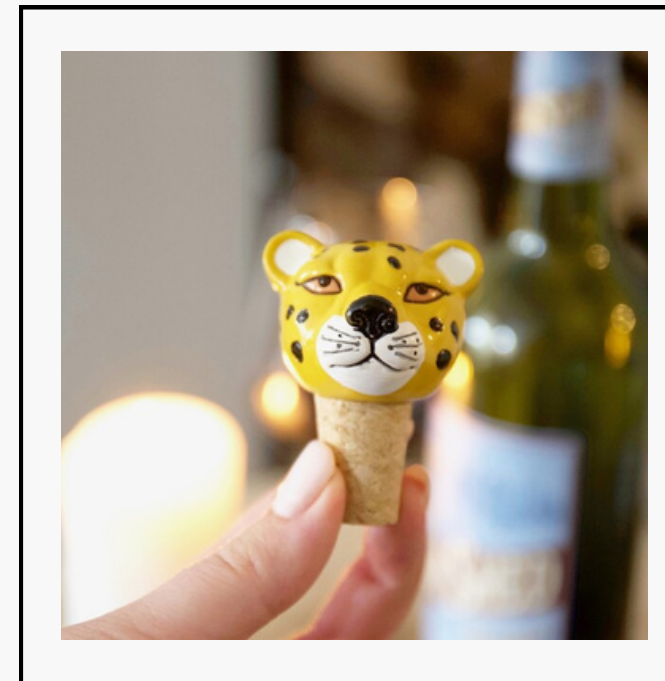

LISA ANGEL

TAPÓN DE CERA Y CORCHO

65194

37796

34560

37797

49401

30257

30266

42406