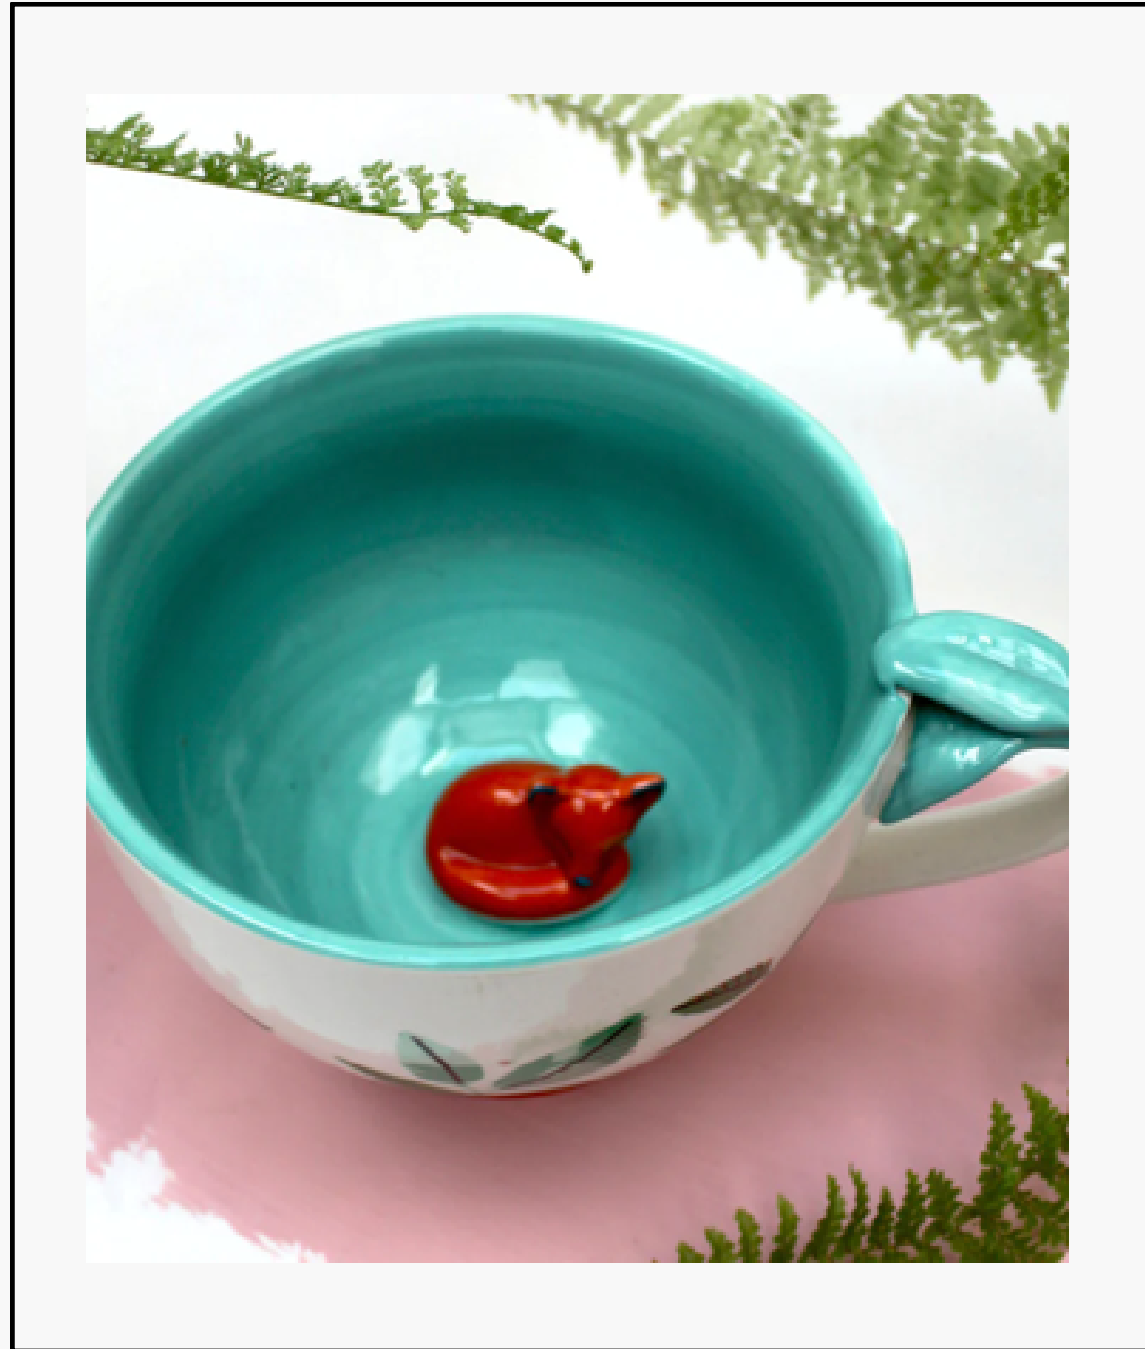

HOUSE OF DISASTER

TAZA CON ZORRO DEL JARDÍN SECRETO

Taza de porcelana hecha a mano con zorrillo al fondo de la taza. Incluye caja de regalo 9cm largo x 15cm ancho x 10 cm alto.

SKU SECCUPFO