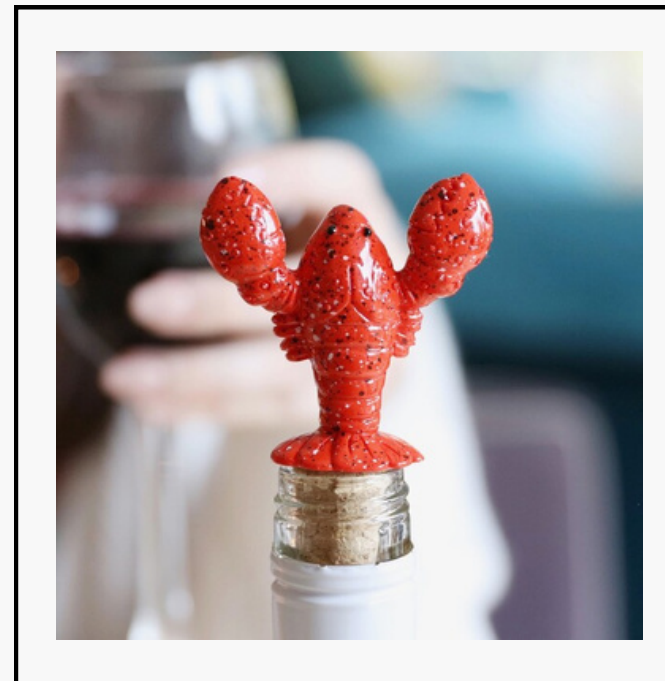

LISA ANGEL

TAPÓN DE CERA Y CORCHO

65194

37796

34560

37797

49401

30257

30266

42406