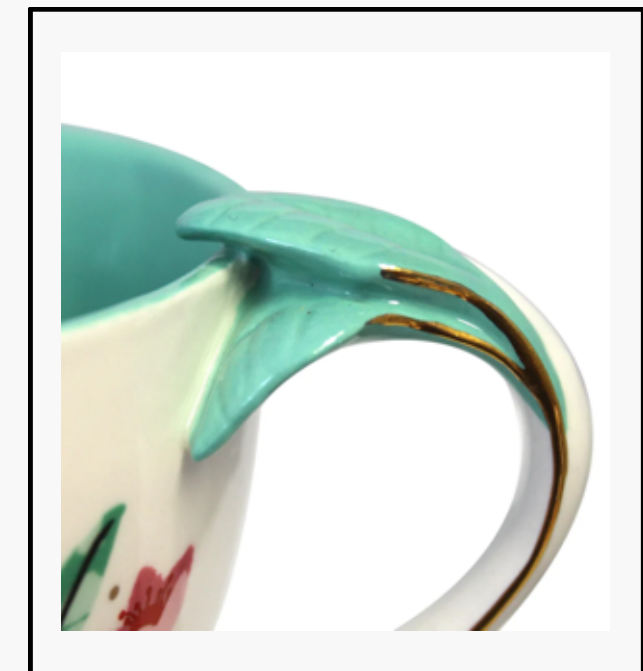

HOUSE OF DISASTER

TAZA CON ZORRO DEL JARDÍN SECRETO

Taza de porcelana hecha a mano con zorrillo al fondo de la taza. Incluye caja de regalo 9cm largo x 15cm ancho x 10 cm alto.

SKU SECCUPFO