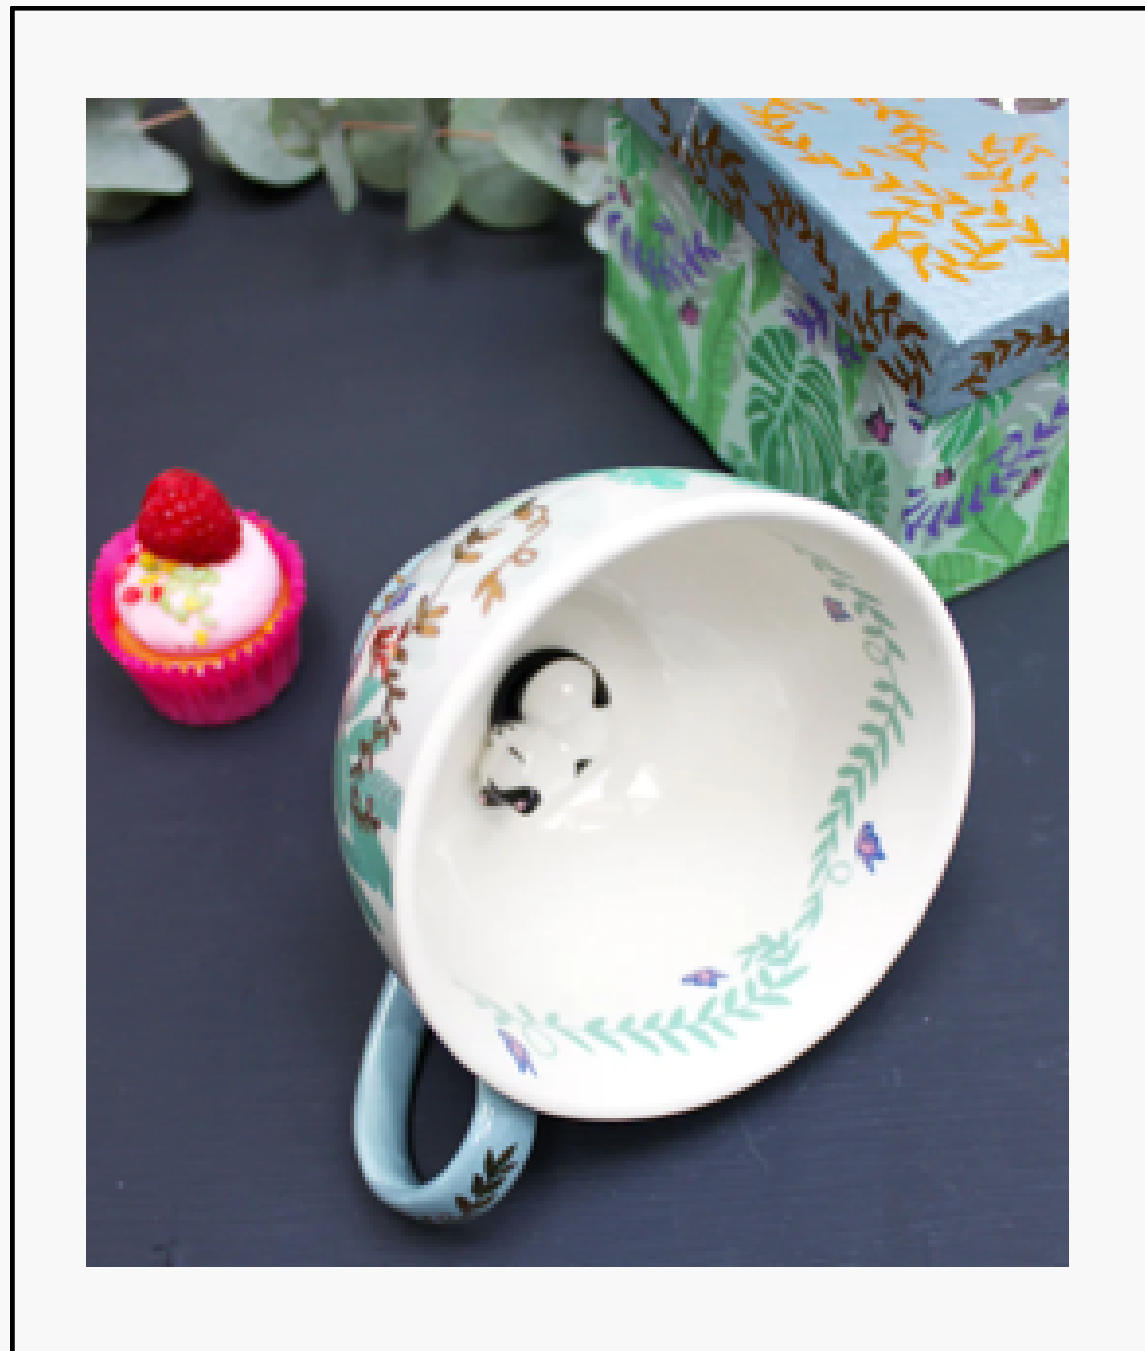

HOUSE OF DISASTER

TAZA GATO ESCONDIDO

Taza de porcelana hecha a mano con gato al fondo de la taza, empacada en caja de cartón.

Medidas: 9cm largo x 15cm ancho x 10 cm alto

SKU BOUCUPGN001A