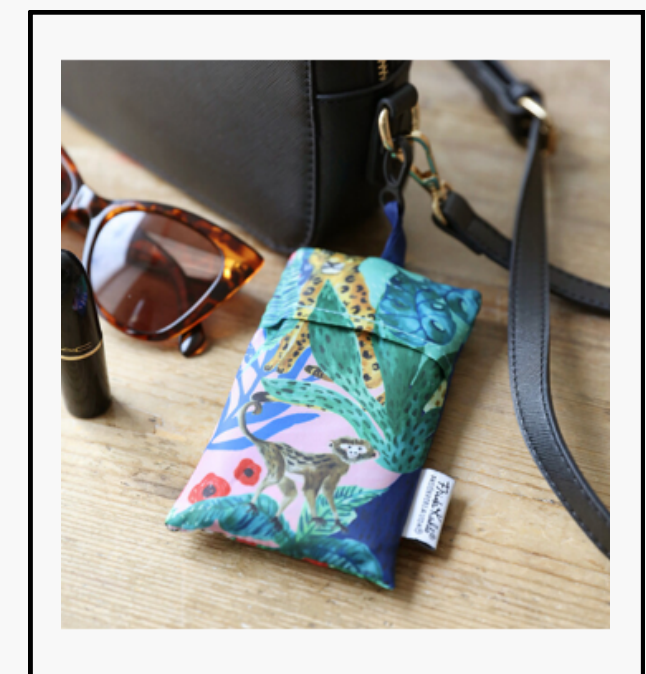

HOUSE OF DISASTER

BOLSA REUSABLE FRIDA KHALO TROPICAL

Plástico reciclado.

Medidas: 38cm largo x 34cm alto, 8cm x 14cm doblada.

SKU SFRISHOTR