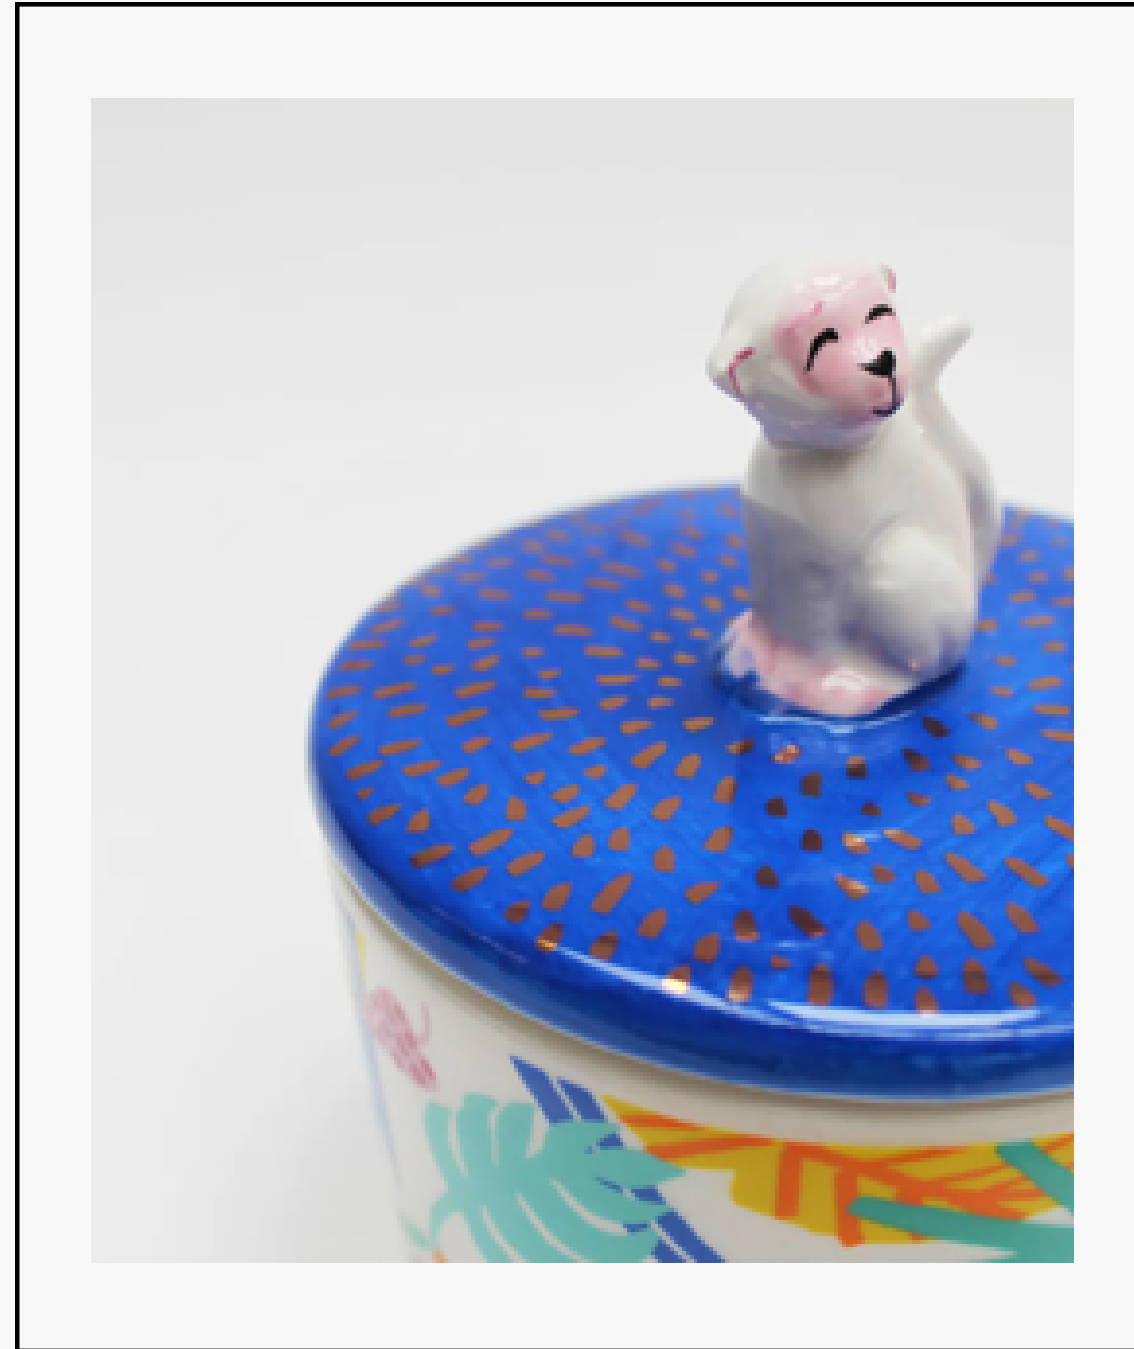

HOUSE OF DISASTER

TARRO MONO DE SABANA

Tarro de porcelana.

Medidas: 11cm largo x 10cm ancho x 10cm alto.

SKU SAVJARMO