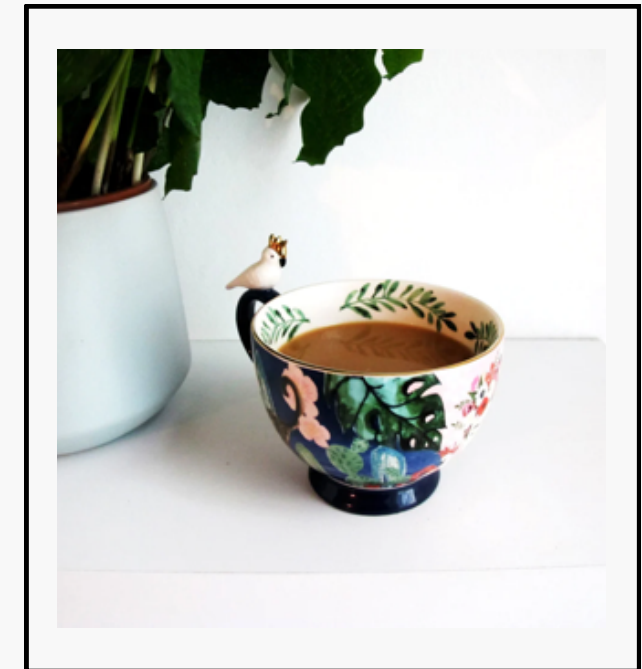

HOUSE OF DISASTER

TAZA FRIDA KHALO

Taza de porcelana hecha a mano de Frida Khalo con loro blanco sobre el asa. Incluye caja de regalo.

Medidas: 9cm largo x 15cm ancho x 10 cm alto

SKU FRICUPTR