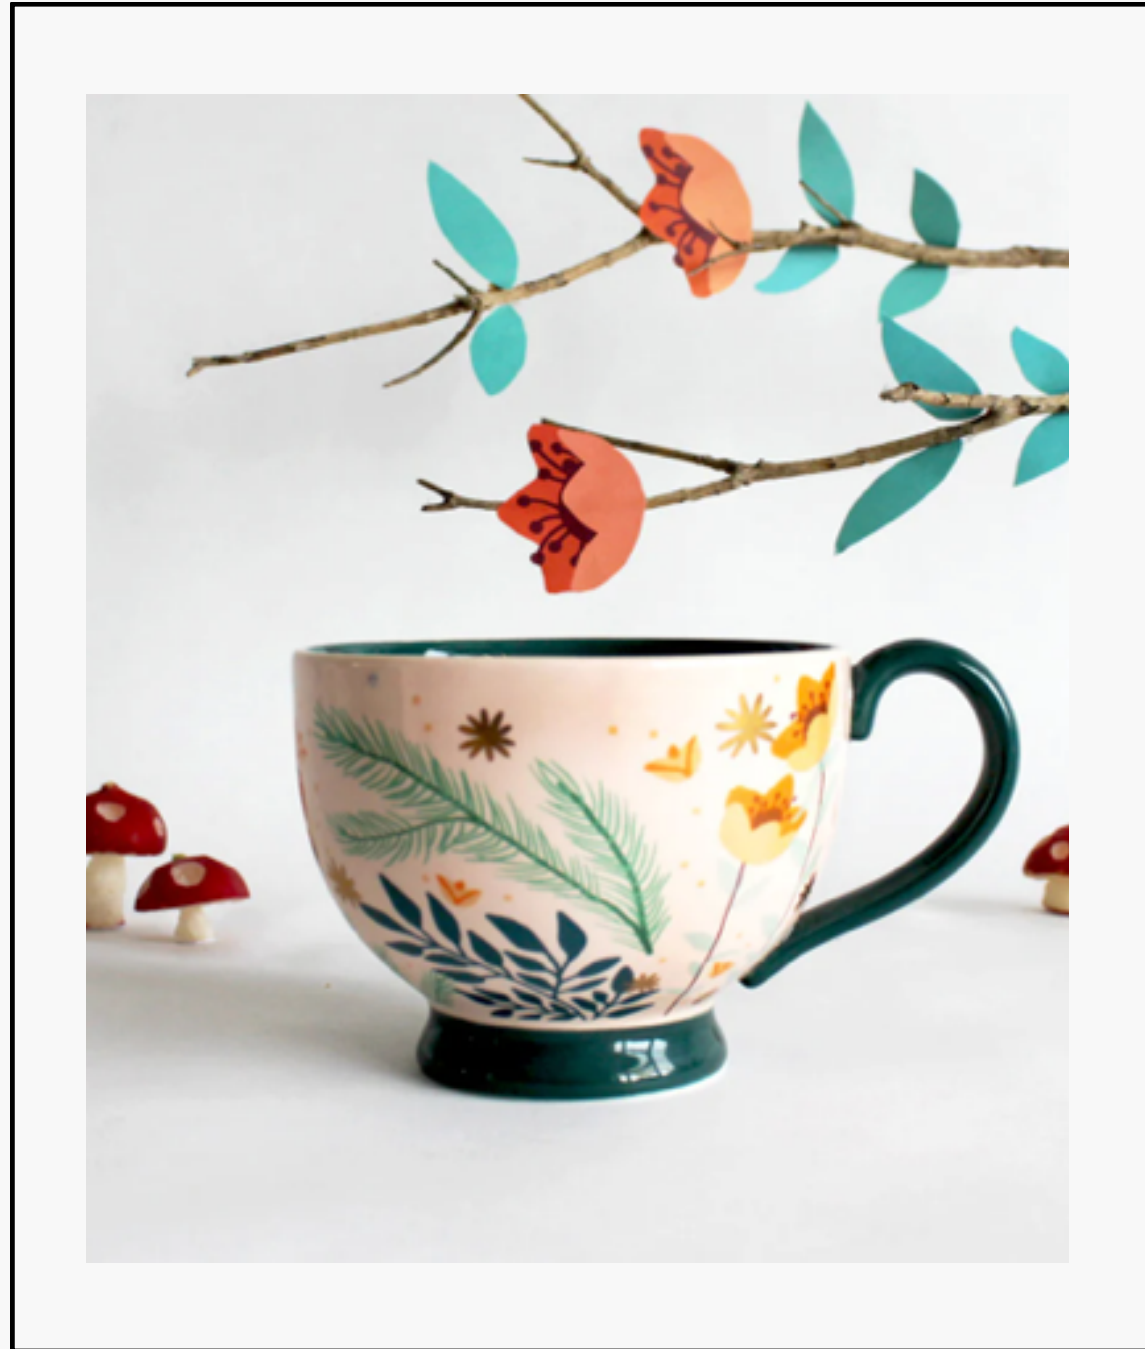

HOUSE OF DISASTER

TAZA CON CONEJO DEL JARDÍN SECRETO

Taza de porcelana hecha a mano con conejo al fondo, empacada en caja de cartón.

9cm largo x 15cm ancho x 10 cm alto

SKU SECCUPRA001A