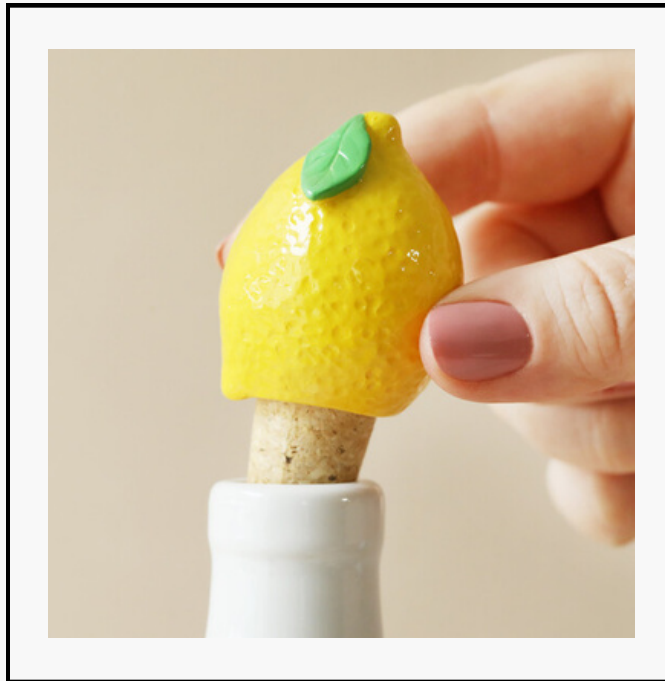

LISA ANGEL

TAPÓN DE CERA Y CORCHO

65194