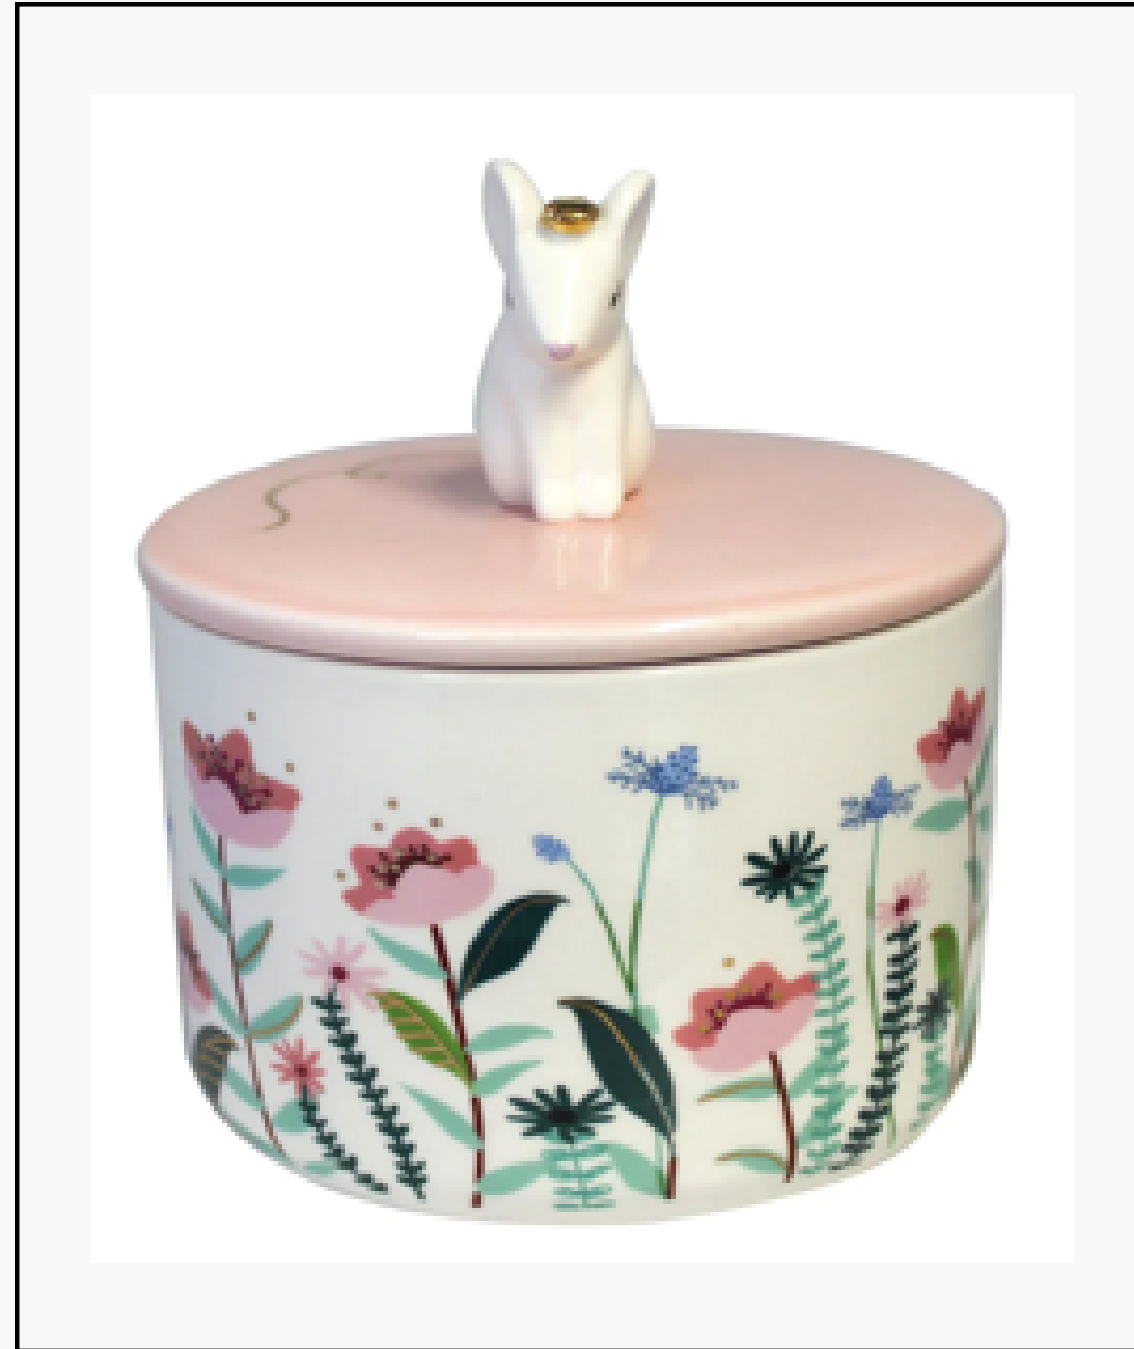

HOUSE OF DISASTER

TARRO DE RATÓN JARDÍN SECRETO

Tarro de porcelana.

Medidas: 11cm largo x 10cm ancho x 10cm alto.

SKU SECJARMO