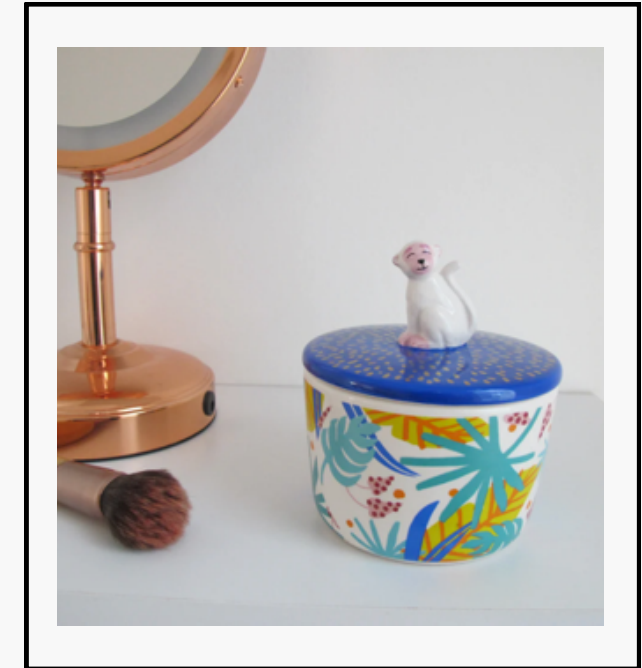

HOUSE OF DISASTER

TARRO MONO DE SABANA

Tarro de porcelana.

Medidas: 11cm largo x 10cm ancho x 10cm alto.

SKU SAVJARMO