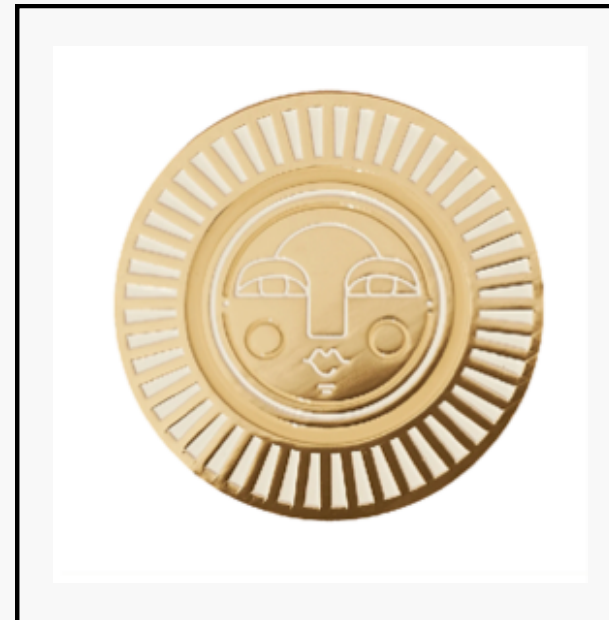

SKU CAIGCO3