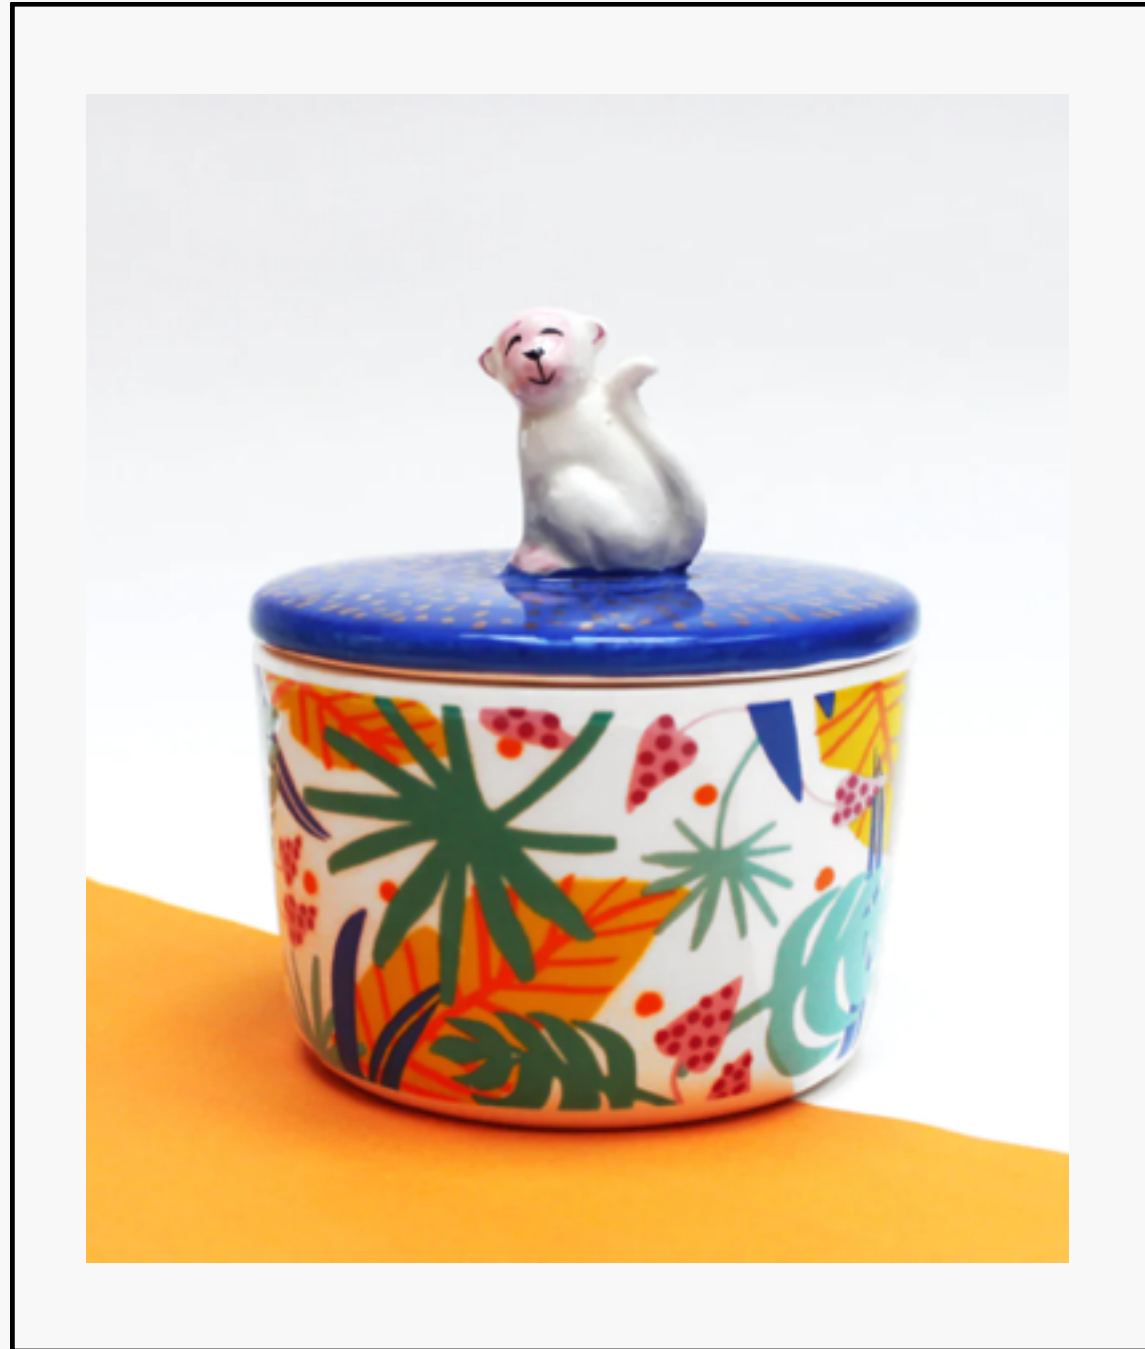

HOUSE OF DISASTER

TARRO MONO DE SABANA

Tarro de porcelana.

Medidas: 11cm largo x 10cm ancho x 10cm alto.

SKU SAVJARMO