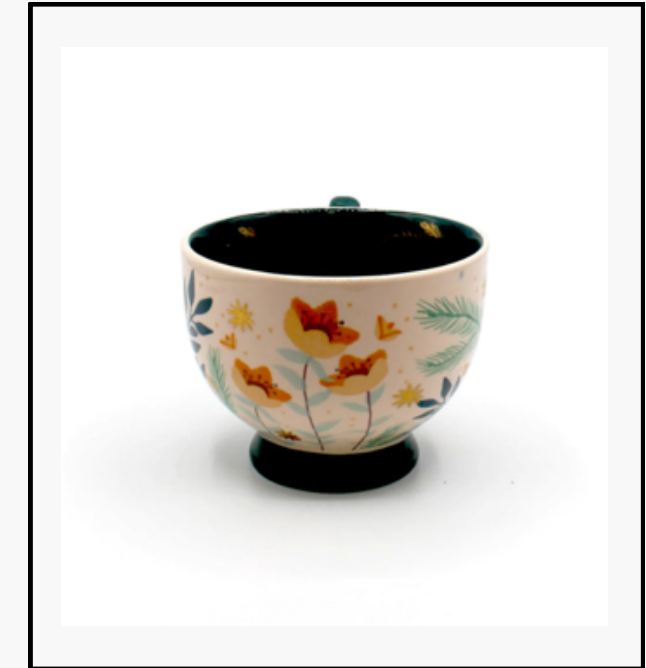

HOUSE OF DISASTER

TAZA CON CONEJO DEL JARDÍN SECRETO

Taza de porcelana hecha a mano con conejo al fondo, empacada en caja de cartón.

9cm largo x 15cm ancho x 10 cm alto

SKU SECCUPRA001A