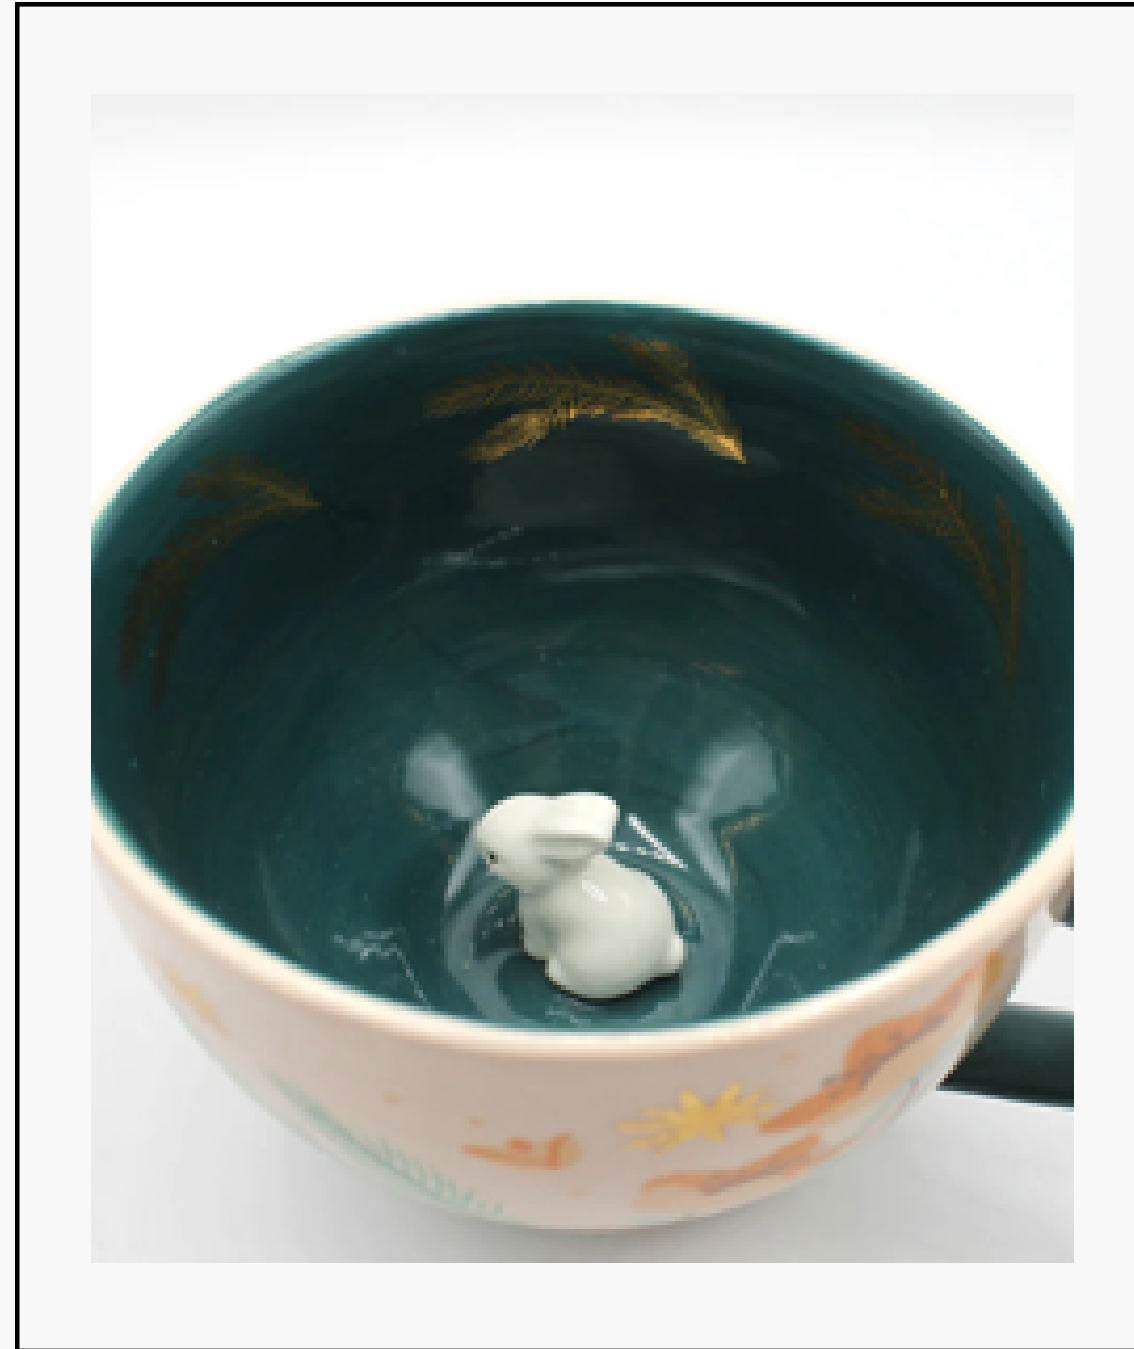

HOUSE OF DISASTER

TAZA CON CONEJO DEL JARDÍN SECRETO

Taza de porcelana hecha a mano con conejo al fondo, empacada en caja de cartón.

9cm largo x 15cm ancho x 10 cm alto

SKU SECCUPRA001A