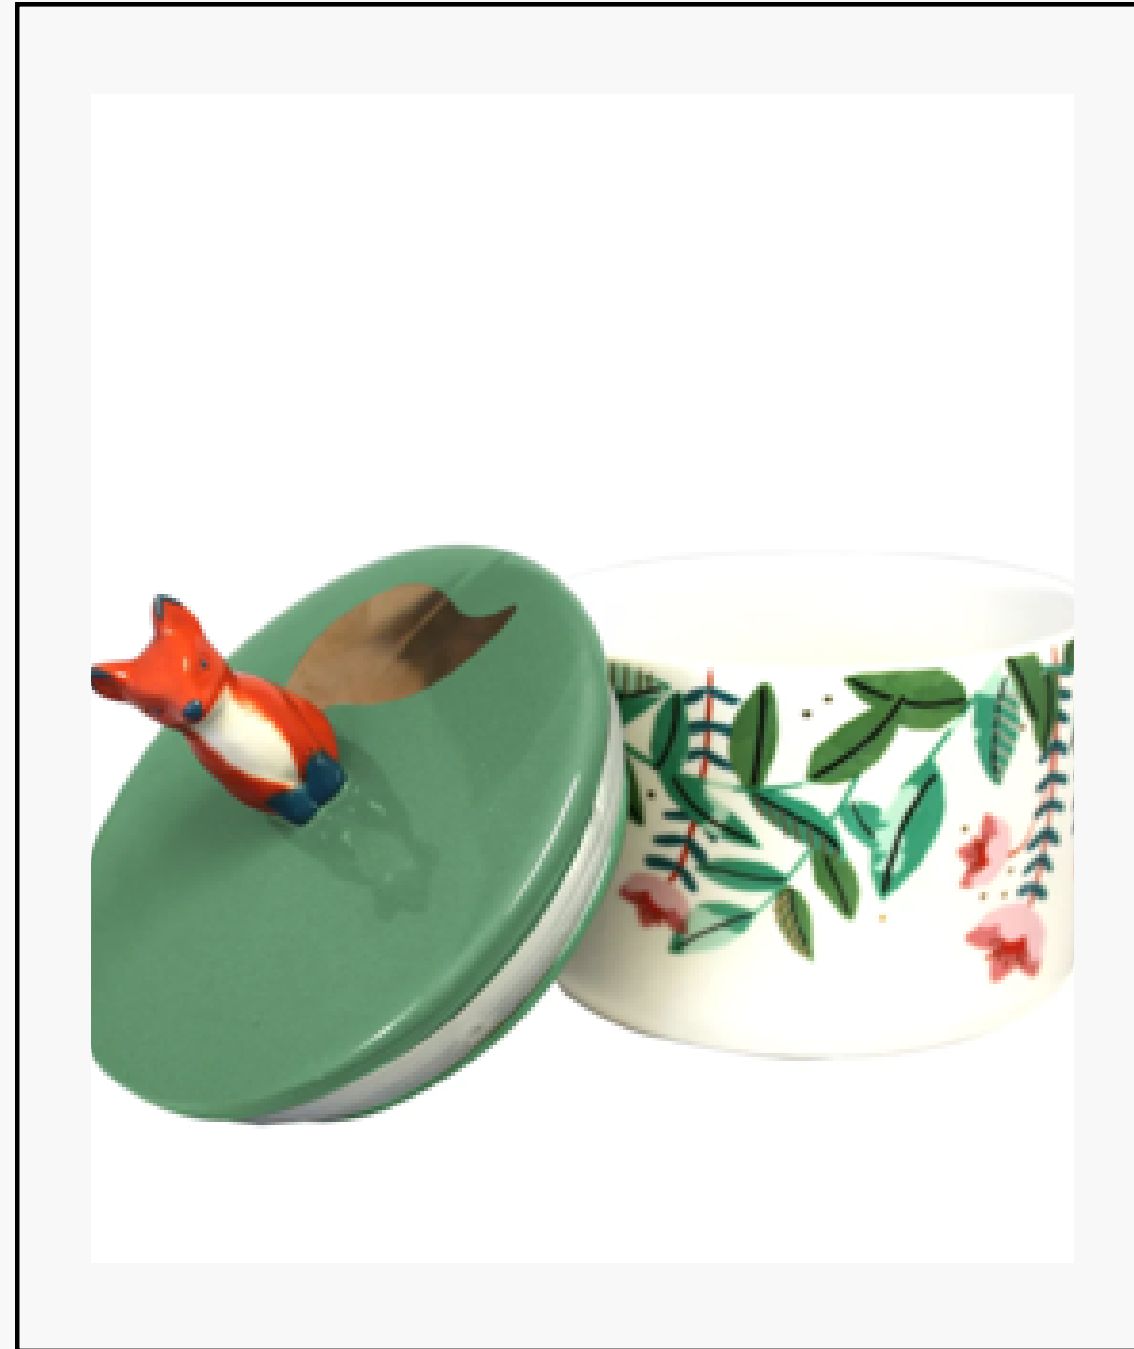

HOUSE OF DISASTER

TARRO ZORRO DEL JARDÍN SECRETO

Tarro de porcelana.

Medidas: 11cm largo x 10cm ancho x 10cm alto.

SKU ECJARFO