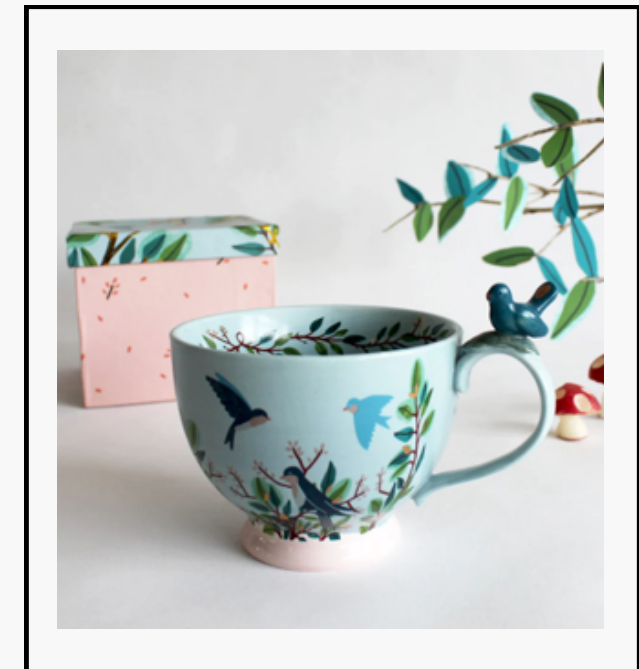

HOUSE OF DISASTER

TAZA PAJARILLO DEL JARDÍN SECRETO

Taza de porcelana hecha a mano, con pájaro azul en el asa. Incluye caja de regalo.

Medidas: 9cm largo x 15cm ancho x 10 cm alto

SKU SECCUPBI