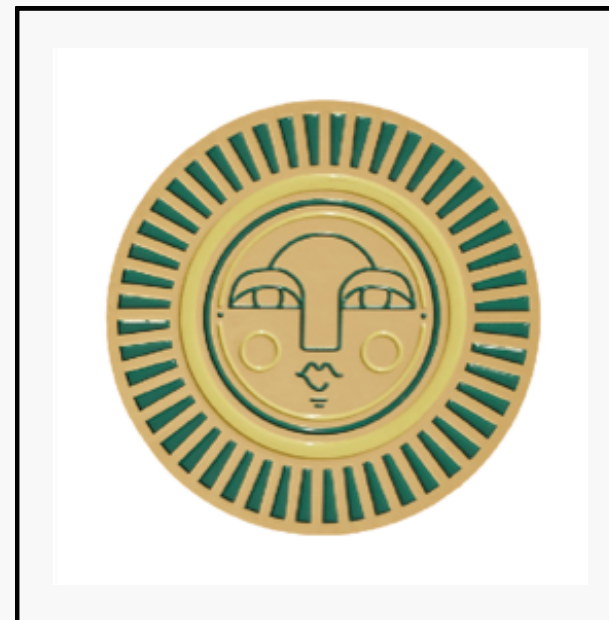

## PORTAVASOS

Metal y laca

Medidas: 9cm de diámetro